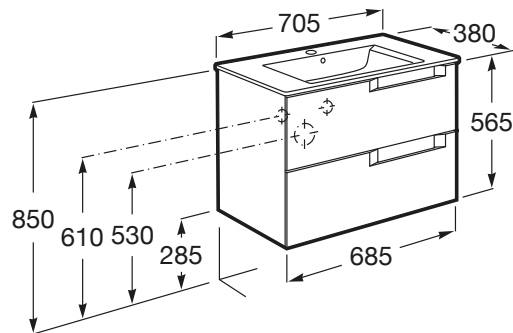

ALEYDA

Unik (mueble base compacto de dos cajones y lavabo)

MEDIDAS

Longitud	705 mm
Anchura	380 mm
Altura	565 mm

COLORES Y ACABADOS

514 Gris piedra

PVPR (IVA INCLUIDO)

474,32 €

DIBUJOS TÉCNICOS

CARACTERÍSTICAS

Unik - Conjunto de mueble compacto de dos cajones y lavabo de 380 mm. No incluye patas ni grifería.

Forma lavabo: Cuadrado

Instalación de la grifería: En el lavabo

Lavabo / Agujeros para grifería: 1 Agujero en el centro

Material / Lavabo: Porcelana

Material / Mueble base: MDF

Medidas / Lavabo y mueble / Altura (mm): 565

Medidas / Lavabo y mueble / Anchura (mm): 380

Medidas / Lavabo y mueble / Longitud (mm): 705

Mueble base / Cajas organizadoras: 1

Mueble base / Combinación de puertas y cajones: 2 Cajones

Mueble base / Estructura: Cajones

Mueble base / Sistema de apertura y cierre: Cajones con cierre amortiguado

Posición del lavabo: Central

Publication Status

Tipo de instalación: Suspendido